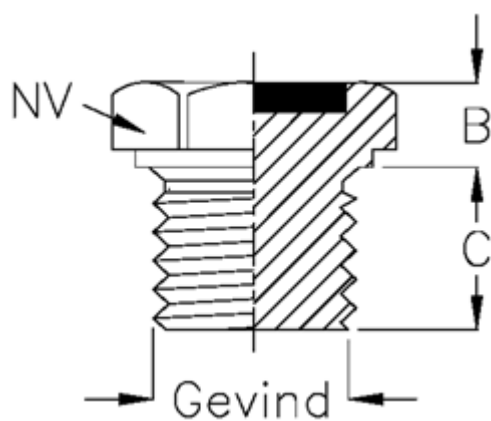

Varenummer: 21321349B
Beskrivelse: Aftapningsprop
Type 32B G 3/4 ET.B (aftapning blå)

Mål

B = 7.5
C = 12.5
Gevind = 3/4 GAS
NV = 32